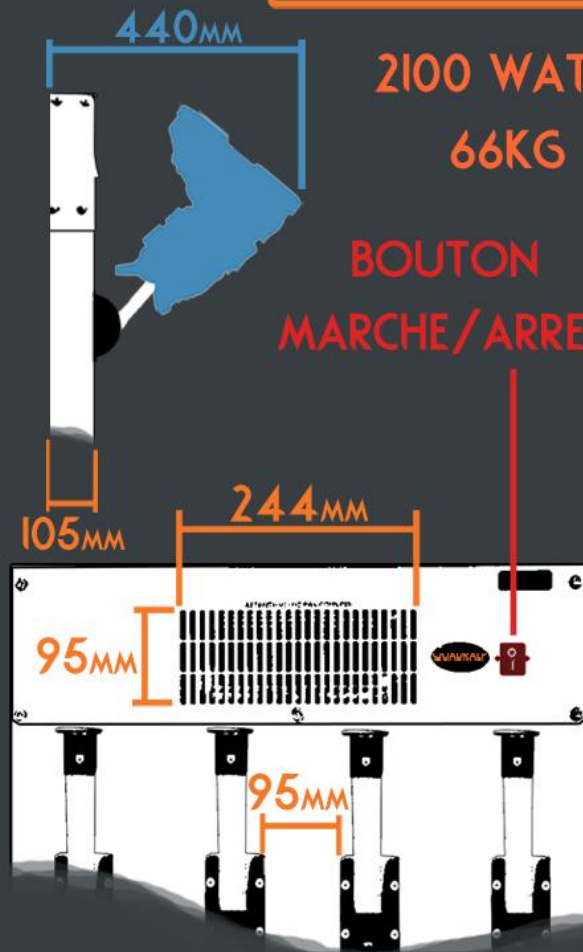

QUADRALP®

SAVOIE - MONT BLANC 

WWW.QUADRALP.COM

QUADRALP@QUADRALP.COM

SECHE
CHAUSSURES
A L'AIR CHAUD

15
PAIRES

LIVRE AVEC
MINUTERIE PROGRAMMABLE
SUR PRISE

2100 WATTS
66KG

BOUTON
MARCHE/ARRET

1020MM

1035MM