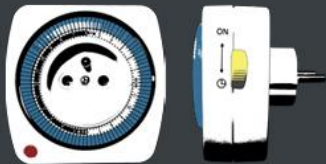

QUADRALP®

SAVOIE - MONT BLANC 

WWW.QUADRALP.COM

QUADRALP@QUADRALP.COM

SECHE
CHAUSSURES
A L'AIR CHAUD

15
PAIRES

LIVRE AVEC
MINUTERIE PROGRAMMABLE
SUR PRISE

2100 WATTS
66KG

BOUTON
MARCHE/ARRET

1020MM

1035MM