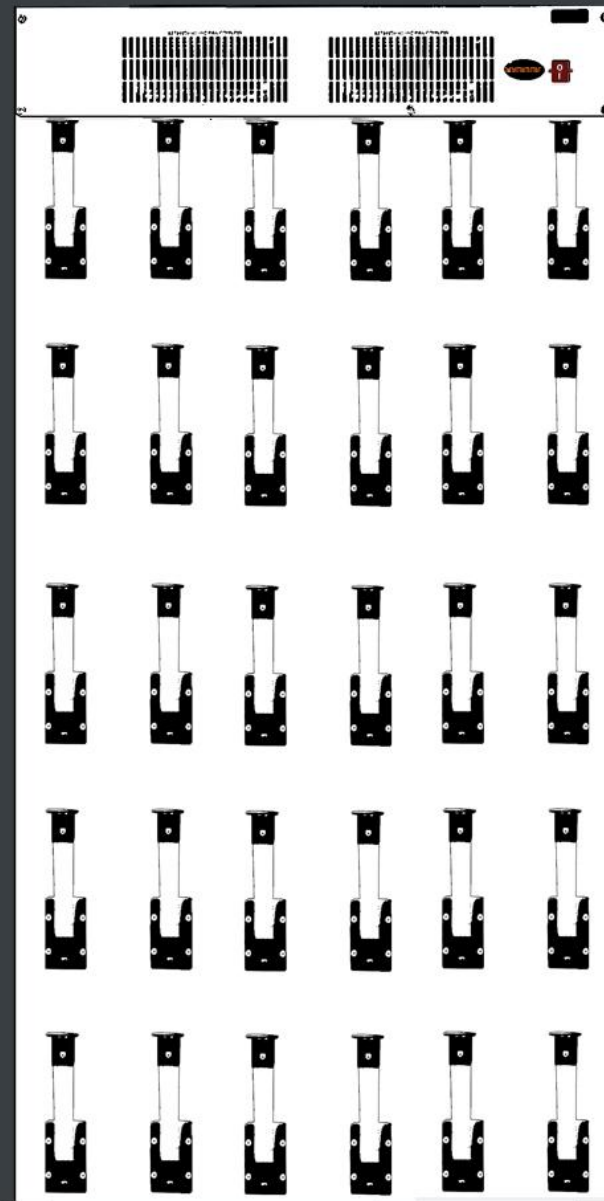

QUADRALP®

SAVOIE - MONT BLANC 

WWW.QUADRALP.COM

QUADRALP@QUADRALP.COM

SECHE
CHAUSSURES
A L'AIR CHAUD

15
PAIRES

LIVRE AVEC
MINUTERIE PROGRAMMABLE
SUR PRISE

2100 WATTS
66KG

BOUTON
MARCHE/ARRET

1020MM

1035MM