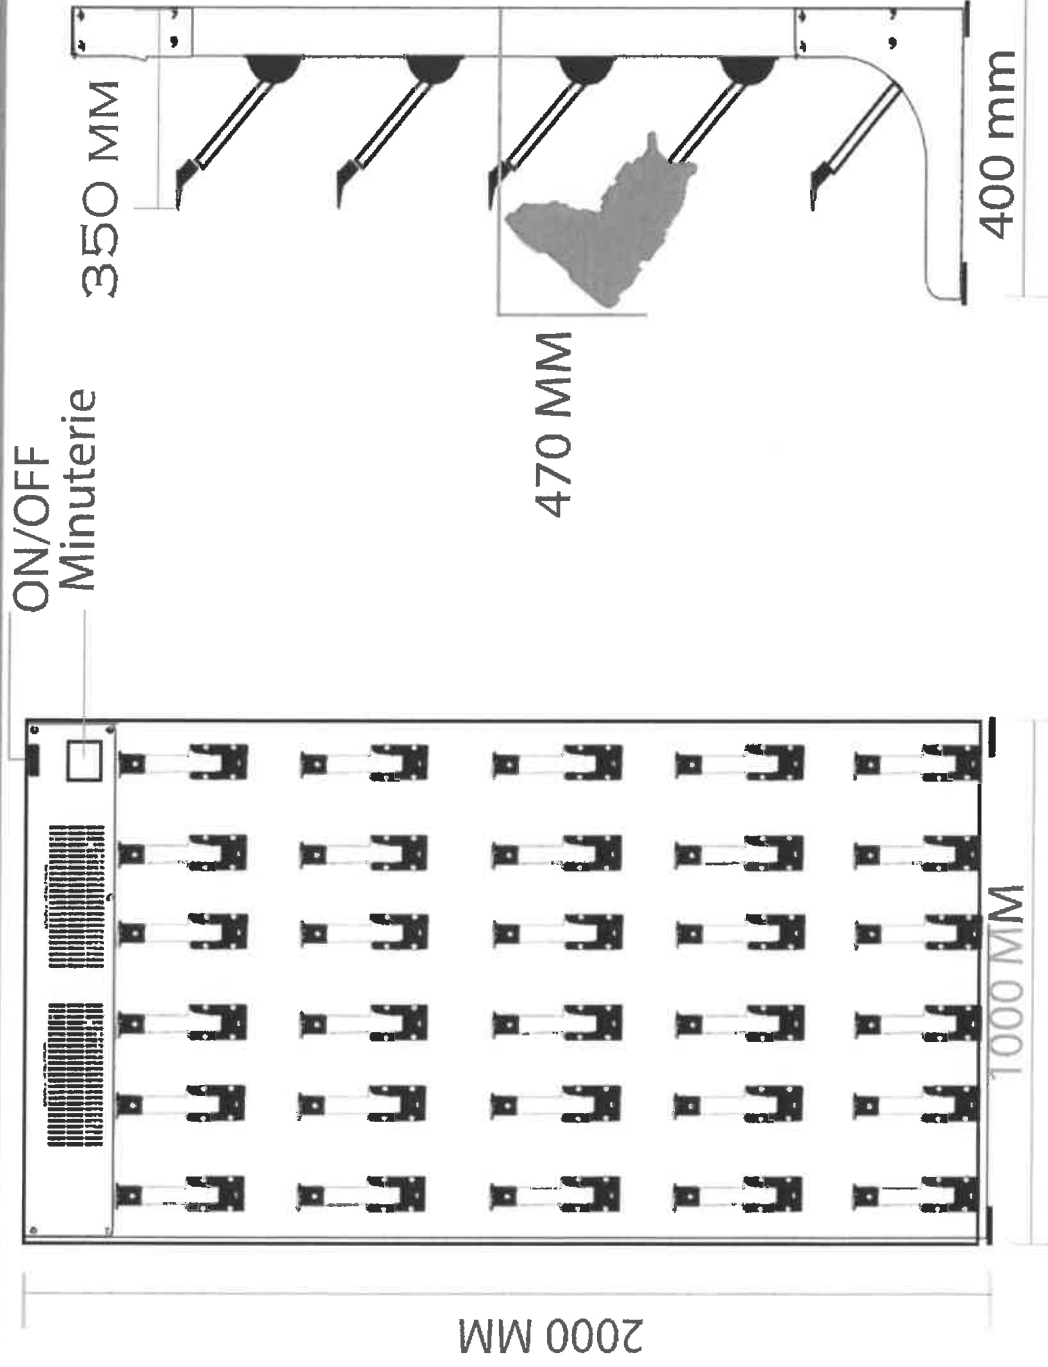

SECHE CHAUSSURES AIR CHAUD 15 PAIRES

REF:SECHE-15P

Tension : 230 Volts

Puissance : 2100 watts

Poids : 66kg

Avec minuterie

Hauteur : 2000 MM

Largeur : 1000 MM

Profondeur : 450 MM Utile

QUADRALP

WWW.QUADRALP.COM

QUADRALP@QUADRALP.COM

04 79 52 30 33

616 RUE LOUIS ARMAND
MÉRY 73420

QUADRALP®

SAVOIE - MONT BLANC +